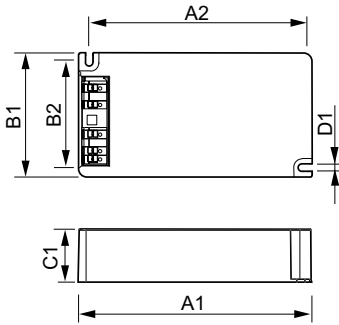

Údaje o produkte

Prevádzkové a elektrické	
Sieťová frekvencia	50 to 60 Hz
Vstupné napätie	220 až 240 V
Vstupná frekvencia	50 až 60 Hz
Zemný zvodový prúd (max.)	0,7 mA
Šírka nárazového prúdu	0,35 ms
Vstupný prúd (nom.)	0,36 A
Špička nárazového prúdu (max.)	28 A
Počet produktov pri modeli MCB (16A, typ B) (nom.)	13
Káble	
Dĺžka kábla od zariadenia k svetelnému zdroju	1,5 m
Typ konektora	WAGO radu 804
Teplota	
Široký rozsah okolitých teplôt	-30 °C až 55 °C
Životnosť pri teplote krytu (nom.)	80 °C

Mechanické časti a teleso	
Teleso	C3
Schválenie a použitie	
Ochrana pred prepätím (bežný/diferenciálny režim)	EN61547 (L-L 2 kV, L-G 4 kV) kV
Bezpečnostný štandard	IEC 607, 609, 926, 928 [Neexistuje žiadna norma pre napájače svetelných zdrojov HID. Požiadavky týchto noriem budú použité, ak budú pre príslušný produkt relevantné.]
Environmentálny štandard	ISO 14001
Schvaľovacie značky	Označenie CE Osvedčenie ENEC Osvedčenie VDE-EMV
Údaje o produkte	
Úplný kód produktu	871869653151800
Objednávkový názov produktu	HID-PV Base 70 SON C3 220-240V
Objednávkový kód	53151800
Čitateľ – množstvo kusov v balení	1
Čitateľ – počet balení v krabici	12

PrimaVision BasePerform

Materiál krytu (12NC)	913712008766
Úplný názov produktu	HID-PV Base HID-PV Base 70 SON/CDO C3 220-240V

EAN/UPC – balenie	8718696531525
-------------------	---------------

Rozmerový obrázok

Product	D1	C1	A1	A2	B1	B2
HID-PV Base 70 SON C3 220-240V	4,5 mm	32,0 mm	141,0 mm	128,5 mm	75,0 mm	63,7 mm