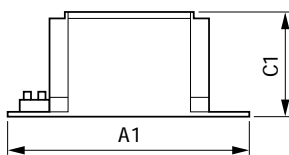

### Rozmerový obrázok

Product	A1	A2	B1	C1	D1
BSN 150 L33-A2-TS 230V 50Hz	126 mm	108 mm	81 mm	66 mm	6,2 mm