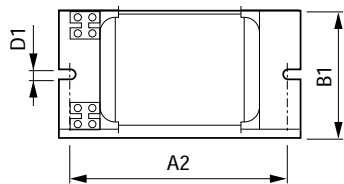

HID-HeavyDuty BSN semi-paraľelné pre SON/CDO/MH/HPI

Rozmerový obrázok

Product	A1	A2	B1	C1	D1
BSN 100 L33-A2-TS 230V 50Hz	123 mm	108 mm	65 mm	53 mm	6,2 mm