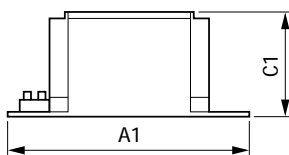

HID-HeavyDuty BSN semi-paraľelné pre SON/CDO/MH/HPI

Rozmerový obrázok

Product	A1	A2	B1	C1	D1
BSN 100 L33-A2-TS 230V 50Hz	123 mm	108 mm	65 mm	53 mm	6,2 mm