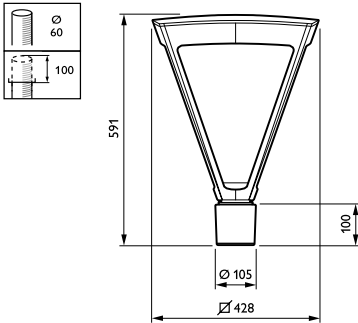

Údaje o produkte

Úplný kód produktu	871869911691000
Objednávkový názov produktu	BDP794 LED52-4S/830 II DW10 MK-WH GF BK
EAN/UPC – produkt	8718699116910
Objednávkový kód	11691000
Čitateľ – množstvo kusov v balení	1

Čitateľ – počet balení v krabici	1
Materiál SAP	912300023861
Celková hmotnosť SAP (kus)	10,000 kg

Rozmerový obrázok

ClassicStreet BDP/BPP/BSP/BVP794