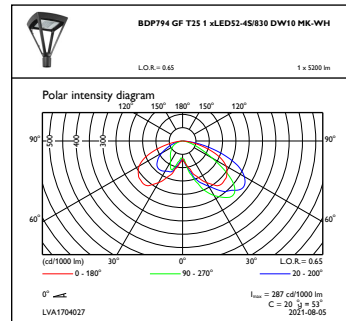

OFPC1_BDP794GFT251xLED52-4S830DW10MK-WH