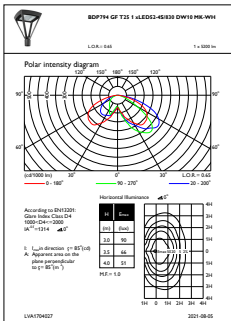

Fotometrické údaje

OFPL1_BDP794GFT251xLED52-4S830DW10MK-WH