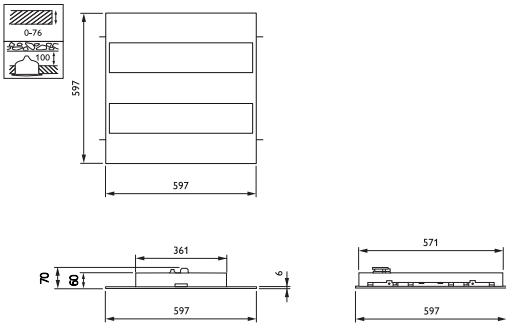

Vstavané svietidlo FlexBlend

Rozmerový obrázok

FlexBlend RC340B-RC343B