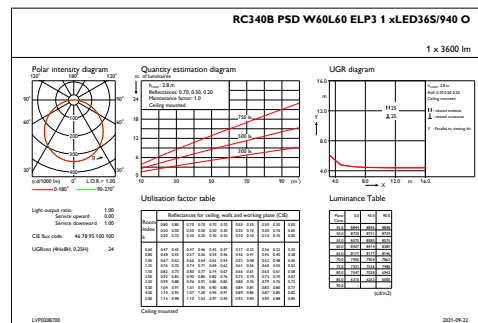

IFGU1_RC340BPSDW60L60ELP31xLED36S9400