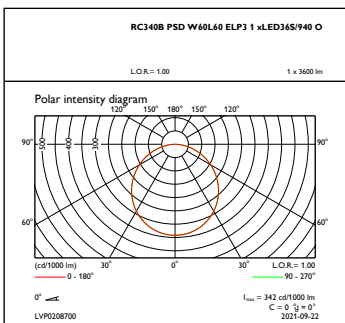

Fotometrické údaje

OFPC1_RC340BPSDW60L60ELP31xLED36S9400