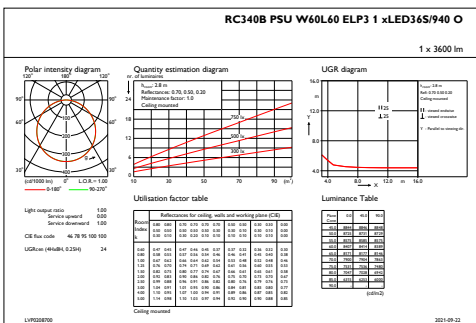

Fotometrické údaje

IFGU1_RC340BPSUW60L60ELP31xLED36S940O