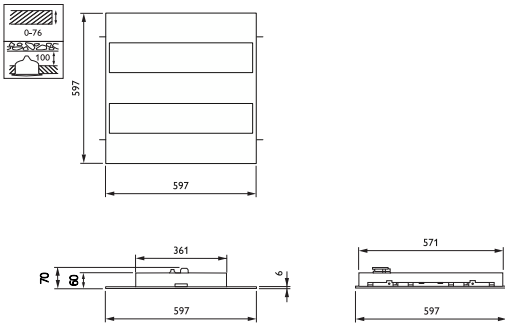

Vstavané svietidlo FlexBlend

Rozmerový obrázok

RC340B LED36S/940 PSU W60L60 VPC O ELP3