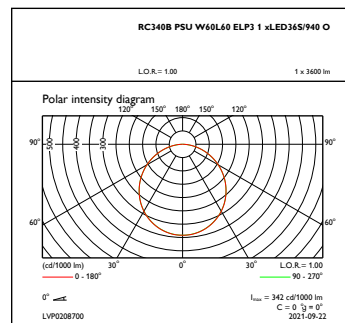

OFPC1_RC340BPSUW60L60ELP31xLED36S940O