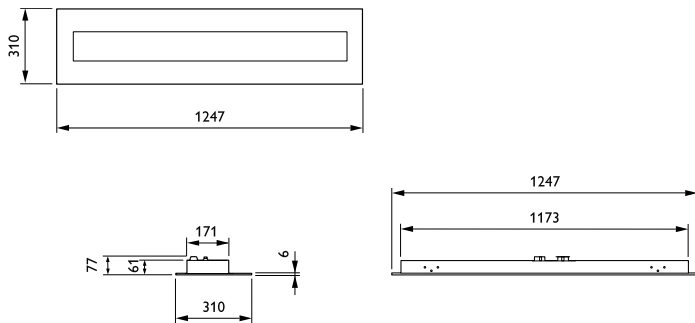

Vstavané svietidlo FlexBlend

Rozmerový obrázok

FlexBlend RC340B-RC343B