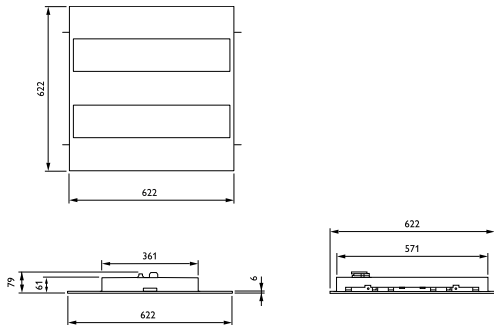

Vstavané svetidlo FlexBlend

Rozmerový obrázok

FlexBlend RC340B-RC343B