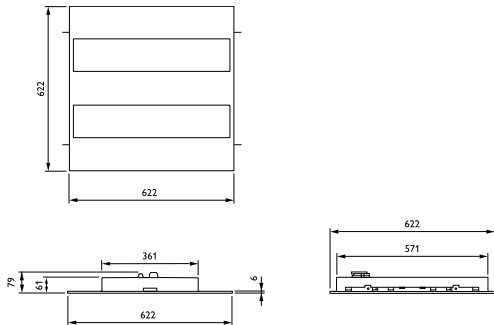

Vstavané svietidlo FlexBlend

Rozmerový obrázok

FlexBlend RC340B-RC343B