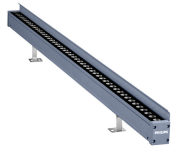

UniStrip G4

Podrobnosti o produkte

UniStrip G4 Detail Photo