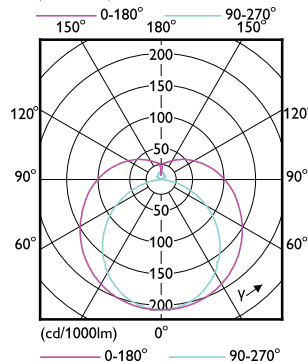

Teplota

Order Code	Full Product Name	Maximálna teplota krytu (nom.)
81921000	MASTER LEDtube 1200mm HO 26W 830 T5	70 °C
81923400	MASTER LEDtube 1200mm HO 26W 840 T5	70 °C
81925800	MASTER LEDtube 1200mm HO 26W 865 T5	70 °C
81929600	MASTER LEDtube 1500mm HO 26W 830 T5	70 °C
81931900	MASTER LEDtube 1500mm HO 26W 840 T5	70 °C
81933300	MASTER LEDtube 1500mm HO 26W 865 T5	70 °C
33437300	MASTER LEDtube 1500mm HE 20W 830 T5 EU	75 °C
33439700	MASTER LEDtube 1500mm HE 20W 840 T5 EU	75 °C
33441000	MASTER LEDtube 1500mm HE 20W 865 T5 EU	75 °C
33425000	MASTER LEDtube 600mm HE 8W 830 T5 EU	60 °C
33427400	MASTER LEDtube 600mm HE 8W 840 T5 EU	60 °C
33429800	MASTER LEDtube 600mm HE 8W 865 T5 EU	60 °C
33431100	MASTER LEDtube 1200mm HE 16.5W 830 T5 EU	70 °C
33433500	MASTER LEDtube 1200mm HE 16.5W 840 T5 EU	70 °C
33435900	MASTER LEDtube 1200mm HE 16.5W 865 T5 EU	70 °C
29050100	MASTER LEDtube 1500mm UO 36W 830 T5	75 °C
29052500	MASTER LEDtube 1500mm UO 36W 840 T5	75 °C
29054900	MASTER LEDtube 1500mm UO 36W 865 T5	75 °C