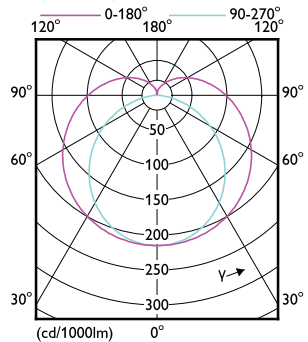

Teplota

Order Code	Full Product Name	Maximálna teplota krytu (nom.)
81921000	MASTER LEDtube 1200mm HO 26W 830 T5	70 °C
81923400	MASTER LEDtube 1200mm HO 26W 840 T5	70 °C
81925800	MASTER LEDtube 1200mm HO 26W 865 T5	70 °C
81929600	MASTER LEDtube 1500mm HO 26W 830 T5	70 °C
81931900	MASTER LEDtube 1500mm HO 26W 840 T5	70 °C
81933300	MASTER LEDtube 1500mm HO 26W 865 T5	70 °C
33437300	MASTER LEDtube 1500mm HE 20W 830 T5 EU	75 °C
33439700	MASTER LEDtube 1500mm HE 20W 840 T5 EU	75 °C
33441000	MASTER LEDtube 1500mm HE 20W 865 T5 EU	75 °C
33425000	MASTER LEDtube 600mm HE 8W 830 T5 EU	60 °C
33427400	MASTER LEDtube 600mm HE 8W 840 T5 EU	60 °C
33429800	MASTER LEDtube 600mm HE 8W 865 T5 EU	60 °C
33431100	MASTER LEDtube 1200mm HE 16.5W 830 T5 EU	70 °C
33433500	MASTER LEDtube 1200mm HE 16.5W 840 T5 EU	70 °C
33435900	MASTER LEDtube 1200mm HE 16.5W 865 T5 EU	70 °C
29050100	MASTER LEDtube 1500mm UO 36W 830 T5	75 °C
29052500	MASTER LEDtube 1500mm UO 36W 840 T5	75 °C
29054900	MASTER LEDtube 1500mm UO 36W 865 T5	75 °C