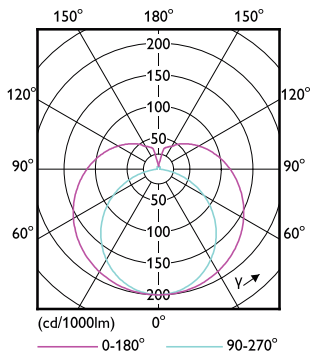

Teplota

Order Code	Full Product Name	Maximálna teplota krytu (nom.)
81921000	MASTER LEDtube 1200mm HO 26W 830 T5	70 °C
81923400	MASTER LEDtube 1200mm HO 26W 840 T5	70 °C
81925800	MASTER LEDtube 1200mm HO 26W 865 T5	70 °C
81929600	MASTER LEDtube 1500mm HO 26W 830 T5	70 °C
81931900	MASTER LEDtube 1500mm HO 26W 840 T5	70 °C
81933300	MASTER LEDtube 1500mm HO 26W 865 T5	70 °C
33437300	MASTER LEDtube 1500mm HE 20W 830 T5 EU	75 °C
33439700	MASTER LEDtube 1500mm HE 20W 840 T5 EU	75 °C
33441000	MASTER LEDtube 1500mm HE 20W 865 T5 EU	75 °C
33425000	MASTER LEDtube 600mm HE 8W 830 T5 EU	60 °C
33427400	MASTER LEDtube 600mm HE 8W 840 T5 EU	60 °C
33429800	MASTER LEDtube 600mm HE 8W 865 T5 EU	60 °C
33431100	MASTER LEDtube 1200mm HE 16.5W 830 T5 EU	70 °C
33433500	MASTER LEDtube 1200mm HE 16.5W 840 T5 EU	70 °C
33435900	MASTER LEDtube 1200mm HE 16.5W 865 T5 EU	70 °C
29050100	MASTER LEDtube 1500mm UO 36W 830 T5	75 °C
29052500	MASTER LEDtube 1500mm UO 36W 840 T5	75 °C
29054900	MASTER LEDtube 1500mm UO 36W 865 T5	75 °C