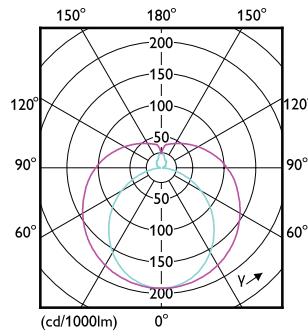

Teplota

Order Code	Full Product Name	Maximálna teplota krytu (nom.)
81921000	MASTER LEDtube 1200mm HO 26W 830 T5	70 °C
81923400	MASTER LEDtube 1200mm HO 26W 840 T5	70 °C
81925800	MASTER LEDtube 1200mm HO 26W 865 T5	70 °C
81929600	MASTER LEDtube 1500mm HO 26W 830 T5	70 °C
81931900	MASTER LEDtube 1500mm HO 26W 840 T5	70 °C
81933300	MASTER LEDtube 1500mm HO 26W 865 T5	70 °C
33437300	MASTER LEDtube 1500mm HE 20W 830 T5 EU	75 °C
33439700	MASTER LEDtube 1500mm HE 20W 840 T5 EU	75 °C
33441000	MASTER LEDtube 1500mm HE 20W 865 T5 EU	75 °C
33425000	MASTER LEDtube 600mm HE 8W 830 T5 EU	60 °C
33427400	MASTER LEDtube 600mm HE 8W 840 T5 EU	60 °C
33429800	MASTER LEDtube 600mm HE 8W 865 T5 EU	60 °C
33431100	MASTER LEDtube 1200mm HE 16.5W 830 T5 EU	70 °C
33433500	MASTER LEDtube 1200mm HE 16.5W 840 T5 EU	70 °C
33435900	MASTER LEDtube 1200mm HE 16.5W 865 T5 EU	70 °C
29050100	MASTER LEDtube 1500mm UO 36W 830 T5	75 °C
29052500	MASTER LEDtube 1500mm UO 36W 840 T5	75 °C
29054900	MASTER LEDtube 1500mm UO 36W 865 T5	75 °C