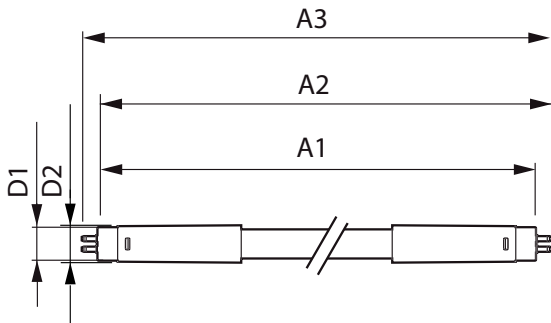

MASTER LEDtube Mains T5

Versions

MASTER LEDtube Mains T5

Rozmerový obrázok

Product	D1	D2	A1	A2	A3
MASTER LEDtube 1200mm HO 26W 830 T5	15 mm	16,9 mm	1149 mm	1156,1 mm	1163,2 mm
MASTER LEDtube 1500mm HO 26W 830 T5	15 mm	16,9 mm	1449 mm	1456,1 mm	1463,2 mm
MASTER LEDtube 1200mm HO 26W 865 T5	15 mm	16,9 mm	1149 mm	1156,1 mm	1163,2 mm
MASTER LEDtube 1200mm HO 26W 840 T5	15 mm	16,9 mm	1149 mm	1156,1 mm	1163,2 mm
MASTER LEDtube 1500mm HO 26W 865 T5	15 mm	16,9 mm	1449 mm	1456,1 mm	1463,2 mm
MASTER LEDtube 1500mm HO 26W 840 T5	15 mm	16,9 mm	1449 mm	1456,1 mm	1463,2 mm
MASTER LEDtube 1500mm UO 36W 840 T5	15,5 mm	18,8 mm	1449 mm	1456,1 mm	1463,2 mm
MASTER LEDtube 1500mm UO 36W 865 T5	15,5 mm	18,8 mm	1449 mm	1456,1 mm	1463,2 mm
MASTER LEDtube 1500mm UO 36W 830 T5	15,5 mm	18,8 mm	1449 mm	1456,1 mm	1463,2 mm
MASTER LEDtube 1200mm HE 16.5W 830 T5 EU	15,8 mm	19 mm	1149 mm	1156,1 mm	1163,2 mm
MASTER LEDtube 1500mm HE 20W 865 T5 EU	15,8 mm	19 mm	1449 mm	1454,9 mm	1463,2 mm
MASTER LEDtube 600mm HE 8W 840 T5 EU	15,8 mm	19 mm	549 mm	556,1 mm	563,2 mm
MASTER LEDtube 600mm HE 8W 830 T5 EU	15,8 mm	19 mm	549 mm	556,1 mm	563,2 mm
MASTER LEDtube 1500mm HE 20W 830 T5 EU	15,8 mm	19 mm	1449 mm	1454,9 mm	1463,2 mm
MASTER LEDtube 600mm HE 8W 865 T5 EU	15,8 mm	19 mm	549 mm	556,1 mm	563,2 mm
MASTER LEDtube 1500mm HE 20W 840 T5 EU	15,8 mm	19 mm	1449 mm	1454,9 mm	1463,2 mm
MASTER LEDtube 1200mm HE 16.5W 865 T5 EU	15,8 mm	19 mm	1149 mm	1156,1 mm	1163,2 mm
MASTER LEDtube 1200mm HE 16.5W 840 T5 EU	15,8 mm	19 mm	1149 mm	1156,1 mm	1163,2 mm