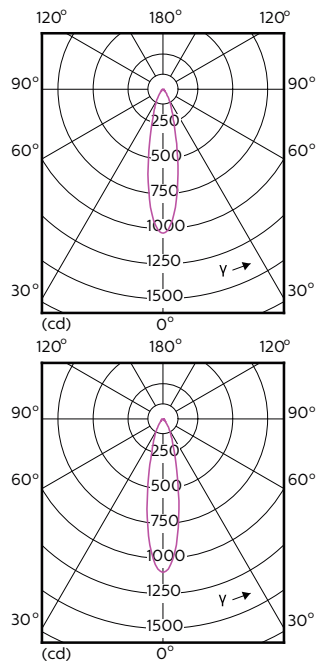

Order Code	Full Product Name	Uhol vyžarovania (nom.)	Kód farby	Náhradná teplota chromatickosti (nom.)	Svetelný tok (nom.)
70751700	MASTER LED ExpertColor 3.9-35W GU10 930 25D	25 °	930	3000 K	280 lm

MASTER LEDspot ExpertColor MV

MASTER LEDspot ExpertColor MV

120°

180°

(cd) 0° 120° 180° 120°

(cd) 0° 120° 180° 120°

MASTER LEDspot ExpertColor MV

Accent Diagrams

**MASTER LEDspot ExpertColor MV 35W GU10
927 25D**