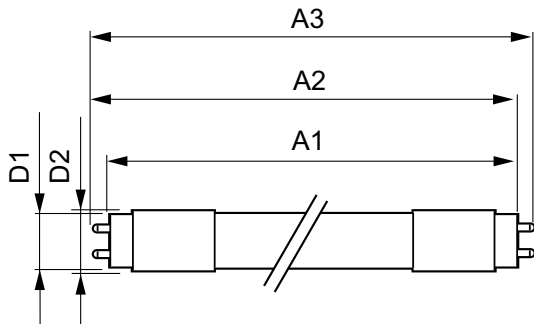

Aplikácie

- Kancelária, obchod, vzdelávanie, maloobchod
- Priemyselné prevádzky a sklady

Versions

Rozmerový obrázok

Product	D1	D2	A1	A2	A3
MAS LEDtube VLE UN 1200mm UO 15,5W830 T8	26 mm	28 mm	1199 mm	1205 mm	1213 mm
MAS LEDtube VLE UN 1500mm UO 23W830 T8	26 mm	28 mm	1500 mm	1506 mm	1514 mm
MAS LEDtube VLE UN 1500mm UO 23W840 T8	26 mm	28 mm	1500 mm	1506 mm	1514 mm
MAS LEDtube VLE UN 1500mm UO 23W865 T8	26 mm	28 mm	1500 mm	1506 mm	1514 mm
MAS LEDtube VLE UN 1200mm UO 15,5W840 T8	26 mm	28 mm	1199 mm	1205 mm	1213 mm
MAS LEDtube VLE UN 1200mm UO 15,5W865 T8	26 mm	28 mm	1199 mm	1205 mm	1213 mm