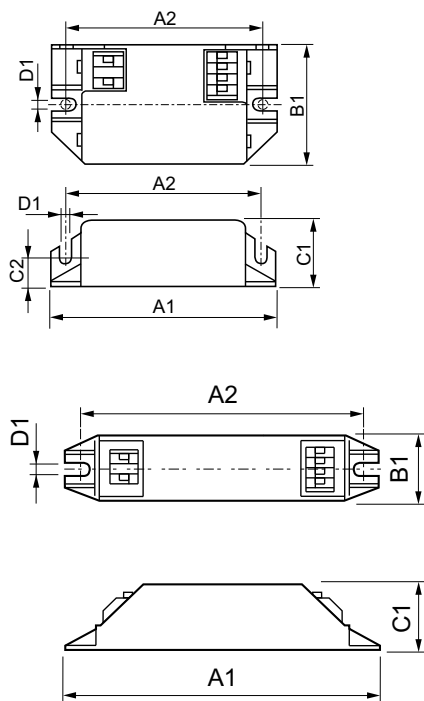

HF-Matchbox Blue

Versions

Rozmerový obrázok

Product

HF-M BLUE 124 SH TL/TL5/PL-L 230-240V

Product

HF-M BLUE 124 LH TL/TL5/PL-L 230-240V

HF-M BLUE 121 LH TL5 230-240V