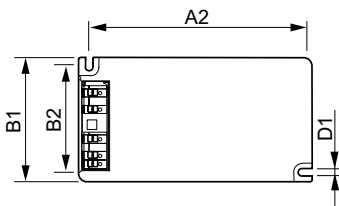

Aplikácie

- Cesty a komunikácie
- Ulice miest
- Parky

PrimaVision BasePerform

Versions

Lamp Driver, eHID, HID-PV Base
50 SON C3 220-240V

GPPR IPVCP0Xt 0016

Rozmerový obrázok

Product	D1	C1	A1	A2	B1	B2
HID-PV Base 100 SON/CDO Q 220-240V	4,5 mm	40,0 mm	150,0 mm	133,6 mm	90,0 mm	70,0 mm
HID-PV Base 150 SON/CDO Q 220-240V	4,5 mm	40,0 mm	150,0 mm	133,6 mm	90,0 mm	70,0 mm