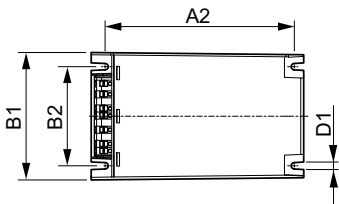

Aplikácie

- Cesty a komunikácie
- Ulice miest
- Parky

PrimaVision BasePerform

Versions

Lamp Driver, eHID, HID-PV Base
50 SON C3 220-240V

GPPR IPVCP0Xt 0016

Rozmerový obrázok

Product	D1	C1	A1	A2	B1	B2
HID-PV Base 100 SON/CDO Q 220-240V	4,5 mm	40,0 mm	150,0 mm	133,6 mm	90,0 mm	70,0 mm
HID-PV Base 150 SON/CDO Q 220-240V	4,5 mm	40,0 mm	150,0 mm	133,6 mm	90,0 mm	70,0 mm